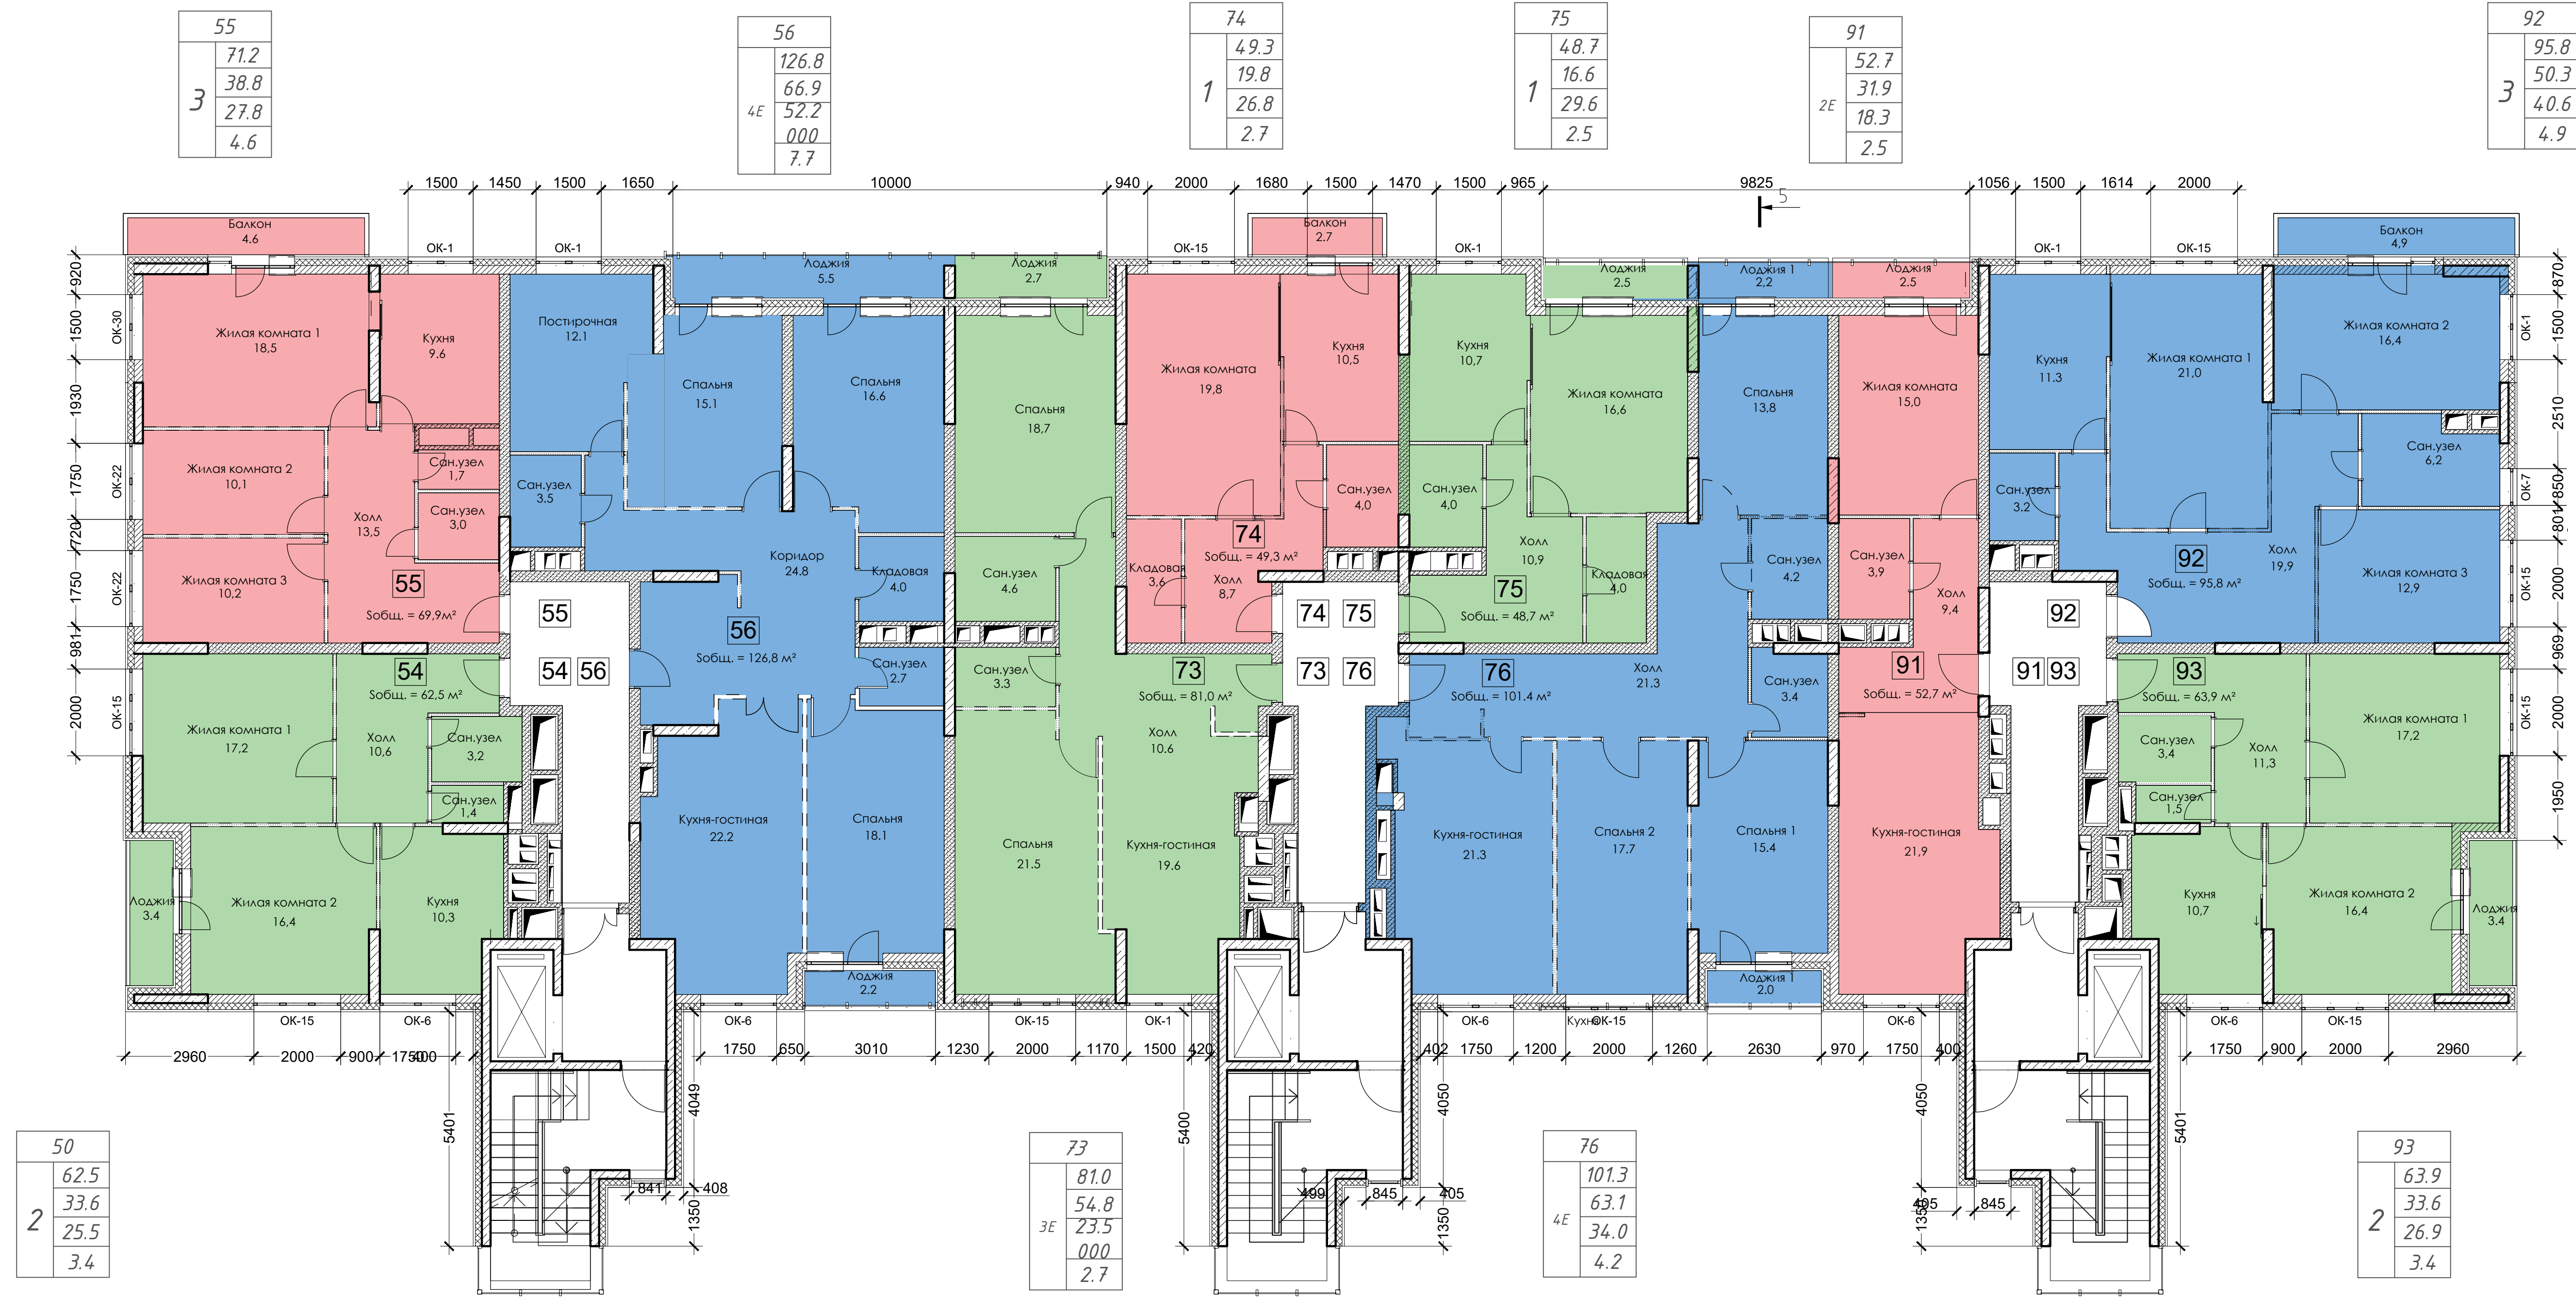

План 8-го этажа (рекомендованные)

| | | | | | |
|--|---------|-------|---------|-------|--------|
| 11-06/21-ИЗМ-Р-АР2 | | | | | |
| Многоквартирный жилой дом по адресу: г. Москва, Измайловский проезд, дом 22, корпус 1 (капитальный ремонт и реконструкция с обстрой и надстрой без отселения жильцов) | | | | | |
| Изм. | Коп.уч. | Лист | Надок. | Подп. | Дата |
| Разраб. | Дронов | 06.21 | Хахалин | 06.21 | 06.21 |
| ГИП | Нудный | 06.21 | Хахалин | 06.21 | 06.21 |
| Проверил | Хахалин | 06.21 | Нудный | 06.21 | 06.21 |
| Н. контр. | Нудный | 06.21 | | | |
| Реконструкция многоквартирного жилого дома. | | | Стадия | Лист | Листов |
| План 8-го этажа (рекомендованные) | | | Р | 2 | |