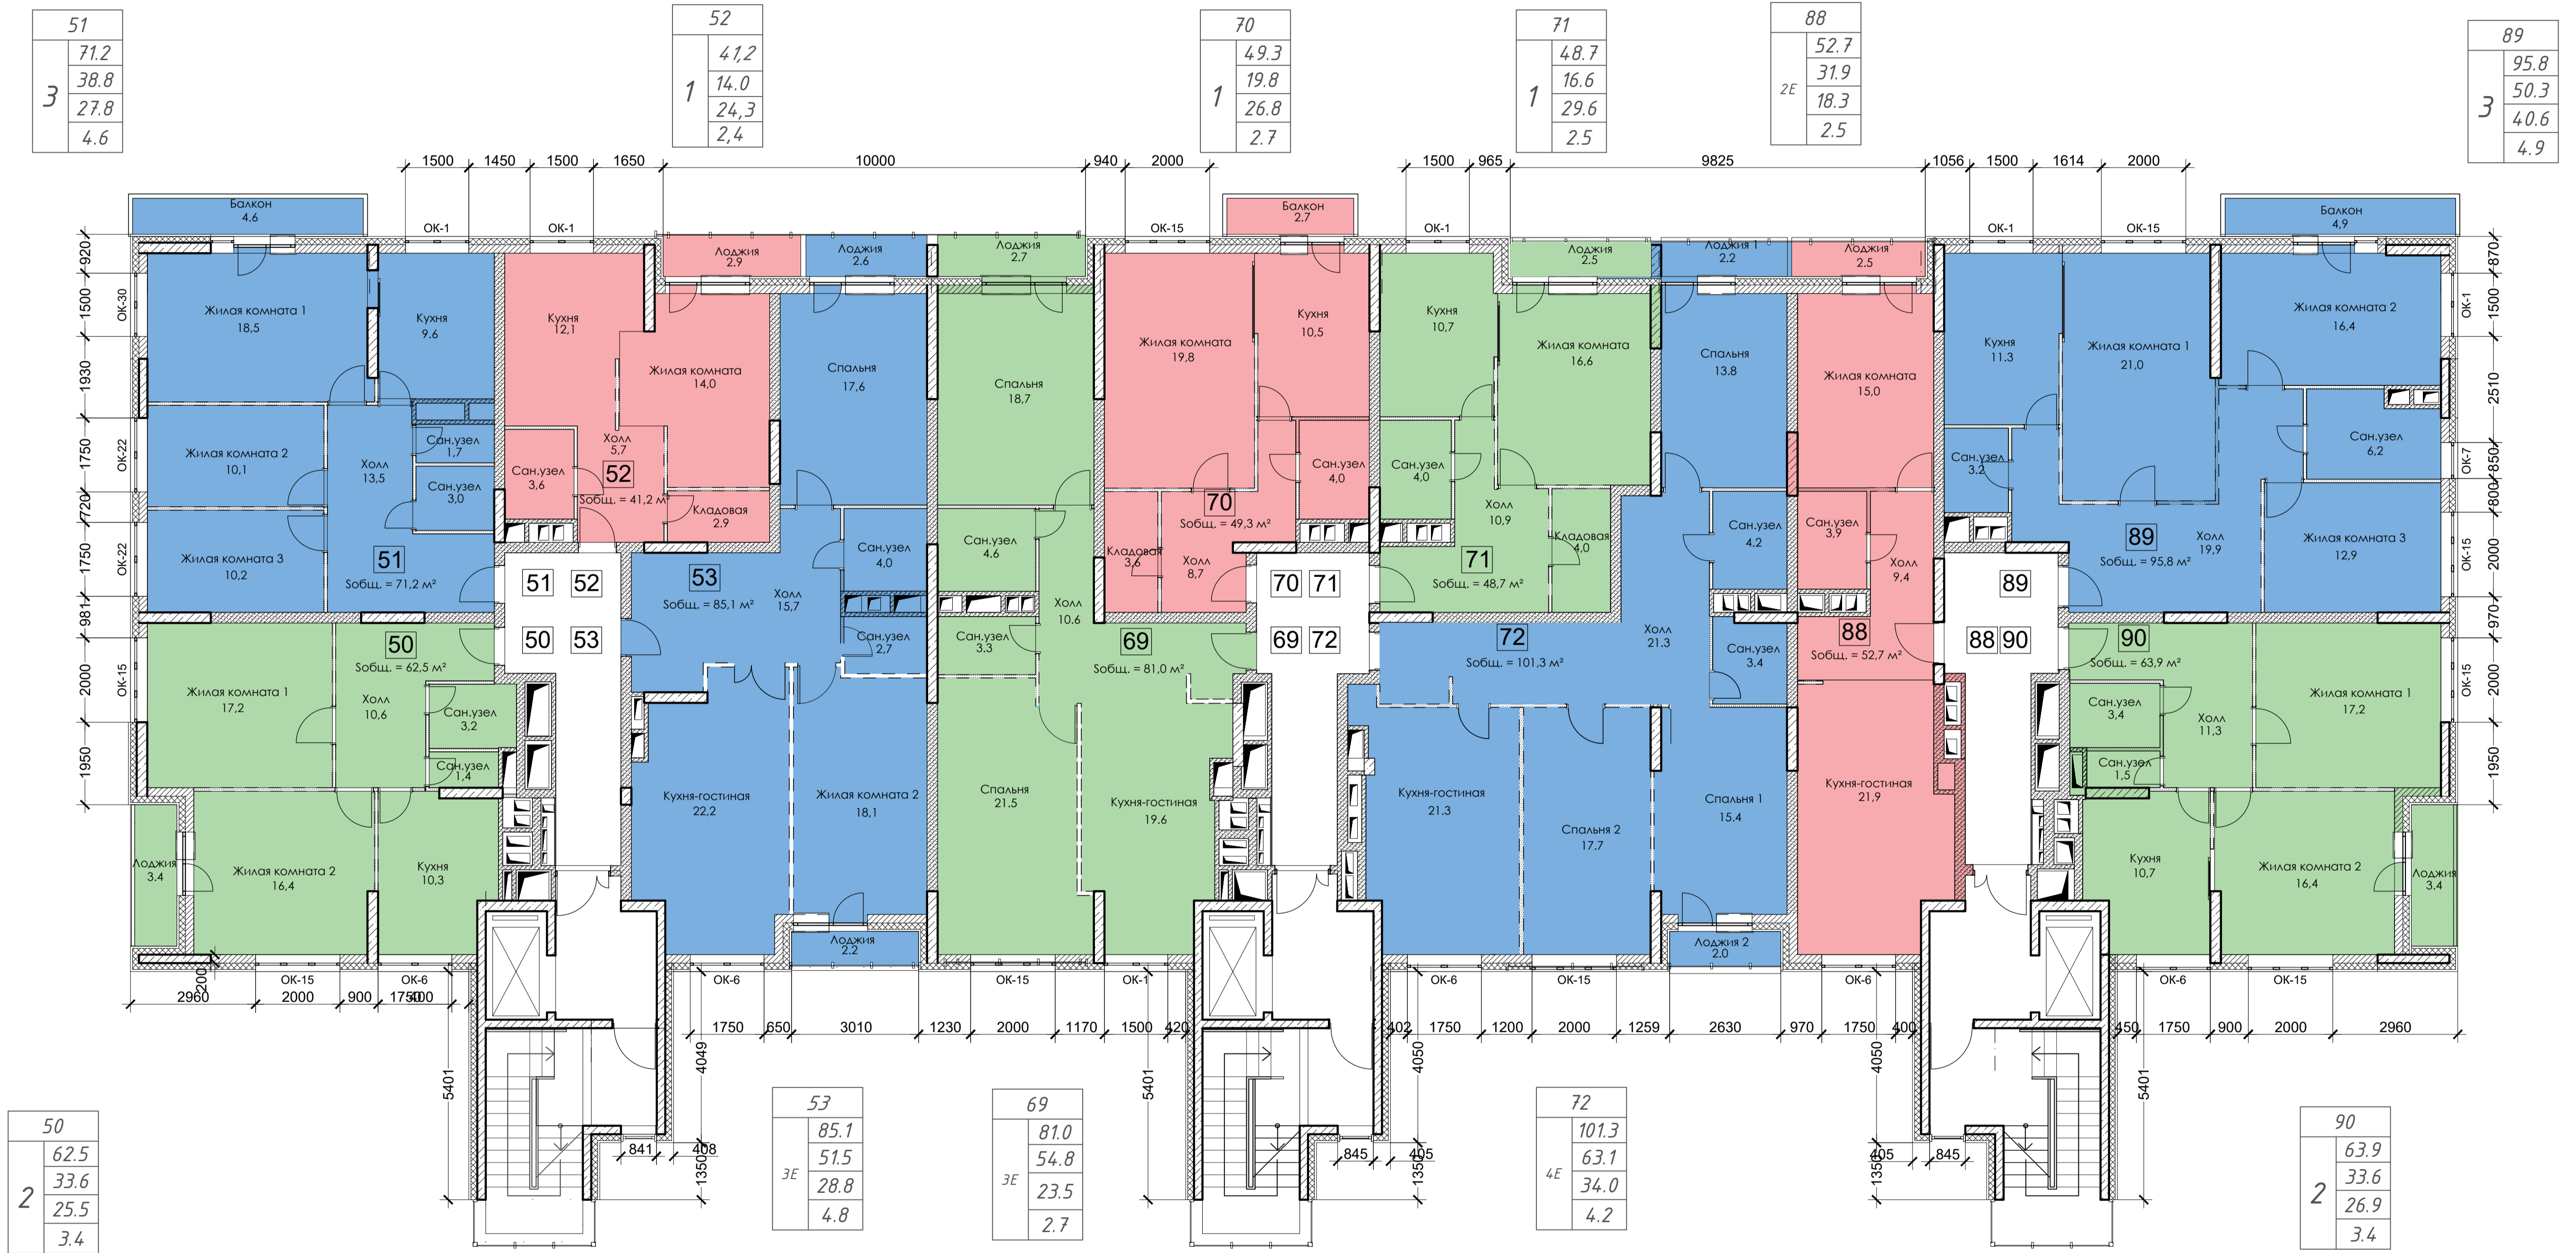

План 7-го этажа (рекомендованные)

						11-06/21-ИЗМ-Р-АР2				
						Многоквартирный жилой дом по адресу: г. Москва, Измайловский проезд, дом 22, корпус 1 (капитальный ремонт и реконструкция с обстройем и надстройем без отселения жильцов)				
Изм.	Коп.уч.	Лист	Надок.	Подп.	Дата	Реконструкция многоквартирного жилого дома.		Стадия	Лист	Листов
Разраб.	Дронов			Хахалин	06.21	Р		2		
ГИП	Нудный			Хахалин	06.21					
Проверил	Хахалин				06.21					
Н. контр.	Нудный				06.21					